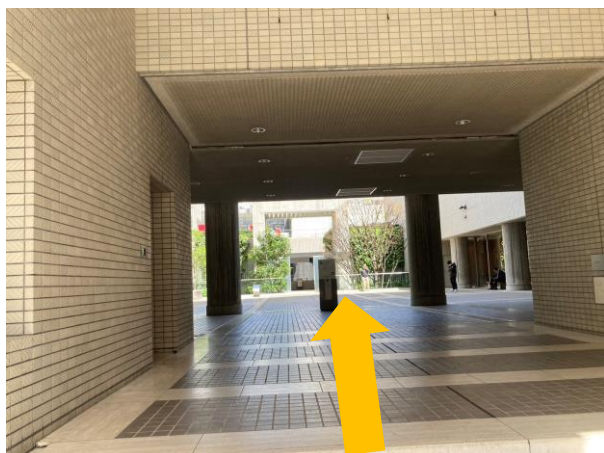

三田駅からのアクセス

徒歩所要時間：3分

1. 三田町駅A3出口を出て芝5丁目方面出口へ

2. 芝5丁目方面出口を出たら右折し、そのまま直進

3. その後ローソンが見えたら左折し道なり

三田駅からのアクセス

4.そのまま道なり

5.道なりに進むと右手に建築会館がみえます

6.正面階段をのぼると左右に入口があり、左側の入口をはいる

三田駅からのアクセス

7.正面エレベータに乗り4階へ

4階案内図

8.エレベータを降りたら廊下を進み、左手側奥から2つ目が全照協事務所です