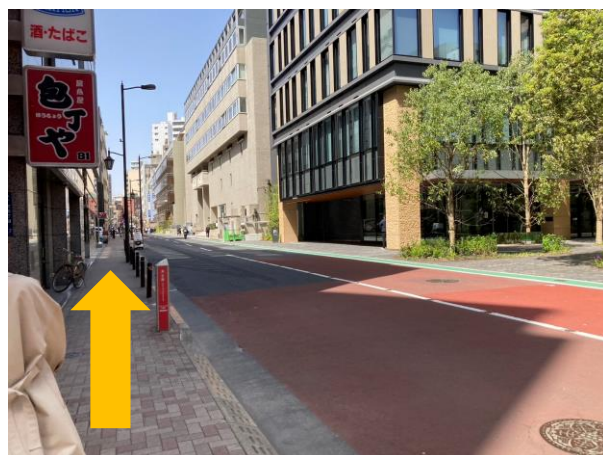

三田駅からのアクセス

徒歩所要時間：3分

1. 三田町駅A3出口を出て芝5丁目方面出口へ

2. 芝5丁目方面出口を出たら右折し、そのまま直進

3. その後ローソンが見えたら左折し道なり

三田駅からのアクセス

4.そのまま道なり

5.道なりに進むと右手に建築会館がみえます

6.正面階段をのぼると左右に入口があり、左側の入口をはいる

三田駅からのアクセス

7.正面エレベータに乗り4階へ

4階案内図

8.エレベータを降りたら廊下を進み、左手側奥から2つ目が全照協事務所です