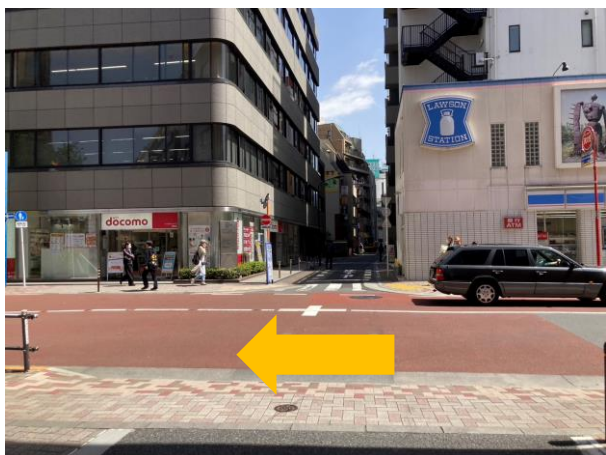

三田駅からのアクセス

徒歩所要時間：3分

1. 三田町駅A3出口を出て芝5丁目方面出口へ

2. 芝5丁目方面出口を出たら右折し、そのまま直進

3. その後ローソンが見えたら左折し道なり

三田駅からのアクセス

4.そのまま道なり

5.道なりに進むと右手に建築会館がみえます

6.正面階段をのぼると左右に入口があり、左側の入口をはいる

三田駅からのアクセス

7.正面エレベータに乗り4階へ

4階案内図

8.エレベータを降りたら廊下を進み、左手側奥から2つ目が全照協事務所です