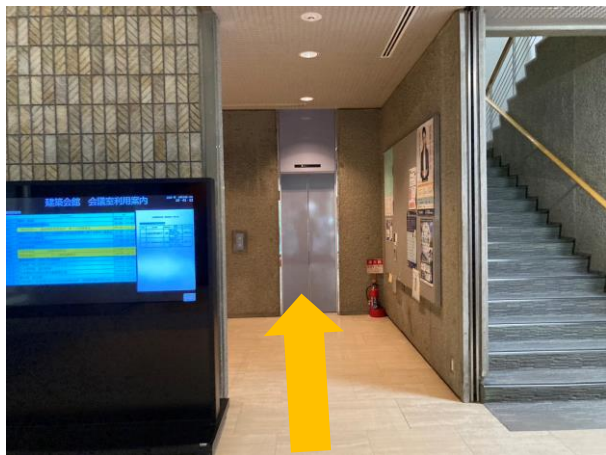

三田駅からのアクセス

徒歩所要時間：3分

1. 三田町駅A3出口を出て芝5丁目方面出口へ

2. 芝5丁目方面出口を出たら右折し、そのまま直進

3. その後ローソンが見えたら左折し道なり

三田駅からのアクセス

4.そのまま道なり

5.道なりに進むと右手に建築会館がみえます

6.正面階段をのぼると左右に入口があり、左側の入口をはいる

三田駅からのアクセス

7.正面エレベータに乗り4階へ

4階案内図

8.エレベータを降りたら廊下を進み、左手側奥から2つ目が全照協事務所です