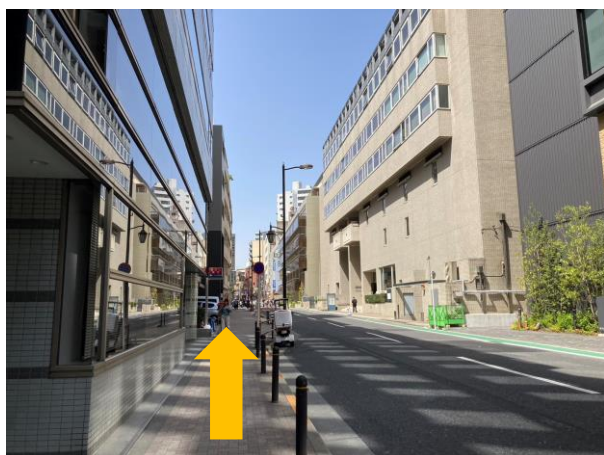

三田駅からのアクセス

徒歩所要時間：3分

1. 三田町駅A3出口を出て芝5丁目方面出口へ

2. 芝5丁目方面出口を出たら右折し、そのまま直進

3. その後ローソンが見えたら左折し道なり

三田駅からのアクセス

4.そのまま道なり

5.道なりに進むと右手に建築会館がみえます

6.正面階段をのぼると左右に入口があり、左側の入口をはいる

三田駅からのアクセス

7.正面エレベータに乗り4階へ

4階案内図

8.エレベータを降りたら廊下を進み、左手側奥から2つ目が全照協事務所です