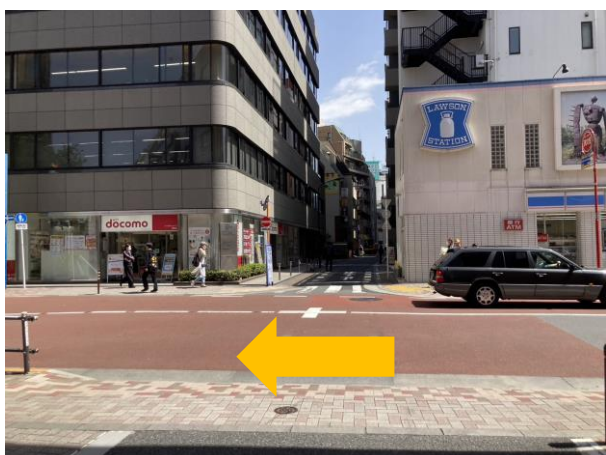

三田駅からのアクセス

徒歩所要時間：3分

1.三田町駅A3出口を出て芝5丁目方面出口へ

2.芝5丁目方面出口を出たら右折し、そのまま直進

3.その後ローソンが見えたら左折し道なり

三田駅からのアクセス

4.そのまま道なり

5.道なりに進むと右手に建築会館がみえます

6.正面階段をのぼると左右に入口があり、左側の入口をはいる

三田駅からのアクセス

7.正面エレベータに乗り4階へ

4階案内図

8.エレベータを降りたら廊下を進み、 左手側奥から2つ目がステージラボ事務所です