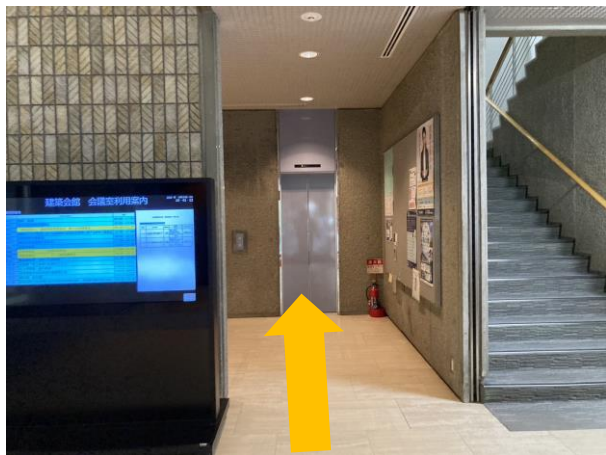

三田駅からのアクセス

徒歩所要時間：3分

1.三田町駅A3出口を出て芝5丁目方面出口へ

2.芝5丁目方面出口を出たら右折し、そのまま直進

3.その後ローソンが見えたら左折し道なり

三田駅からのアクセス

4.そのまま道なり

5.道なりに進むと右手に建築会館がみえます

6.正面階段をのぼると左右に入口があり、左側の入口をはいる

三田駅からのアクセス

7.正面エレベータに乗り4階へ

4階案内図

8.エレベータを降りたら廊下を進み、 左手側奥から2つ目がステージラボ事務所です